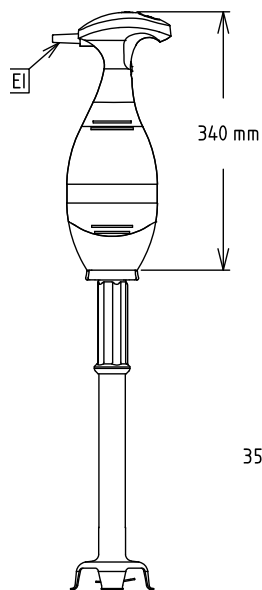

Zij aanzicht

EI = Elektrische aansluiting

Elektra

Voltage	220-240 V/1 ph/50/60 Hz
Elektrisch max. vermogen	0.45 kW
Stekker type	CE-SCHUKO

Capaciteit

Capaciteit	80 liter

Algemene gegevens

Externe afmetingen, lengte	138 mm
Externe afmetingen, breedte	120 mm
Externe afmetingen, hoogte	665 mm
Gewicht, netto (kg)	3.25
Rotatie snelheid	0 - 9000 tpm
Waterdichtheid index	IP34

Meegeleverde accessoires

- 1 stuks OPZET STAAF MIXER 353 mm, PNC 650132 voor alle modellen Bermixer Pro

Optionele accessoires

- OPZET GARDE 400 mm, versterkte uitvoering, voor alle modellen Bermixer Pro PNC 650108 ☐
- OPZET STAAF MIXER 353 mm, voor alle modellen Bermixer Pro PNC 650132 ☐
- OPZET STAAF MIXER 453 mm, voor alle modellen Bermixer Pro PNC 650133 ☐
- VERSTELBARE RAIL voor BERMIXER, kookketel diameter van Ø375 mm tot Ø650 mm, voor gebruik met de houder 653294 PNC 653292 ☐
- HOUDER voor BERMIXER motorunit met de staafmixer. Voor plaatsing op de rand van de kookketel of op de verstelbare rail 653292. Niet geschikt voor de garde. PNC 653294 ☐